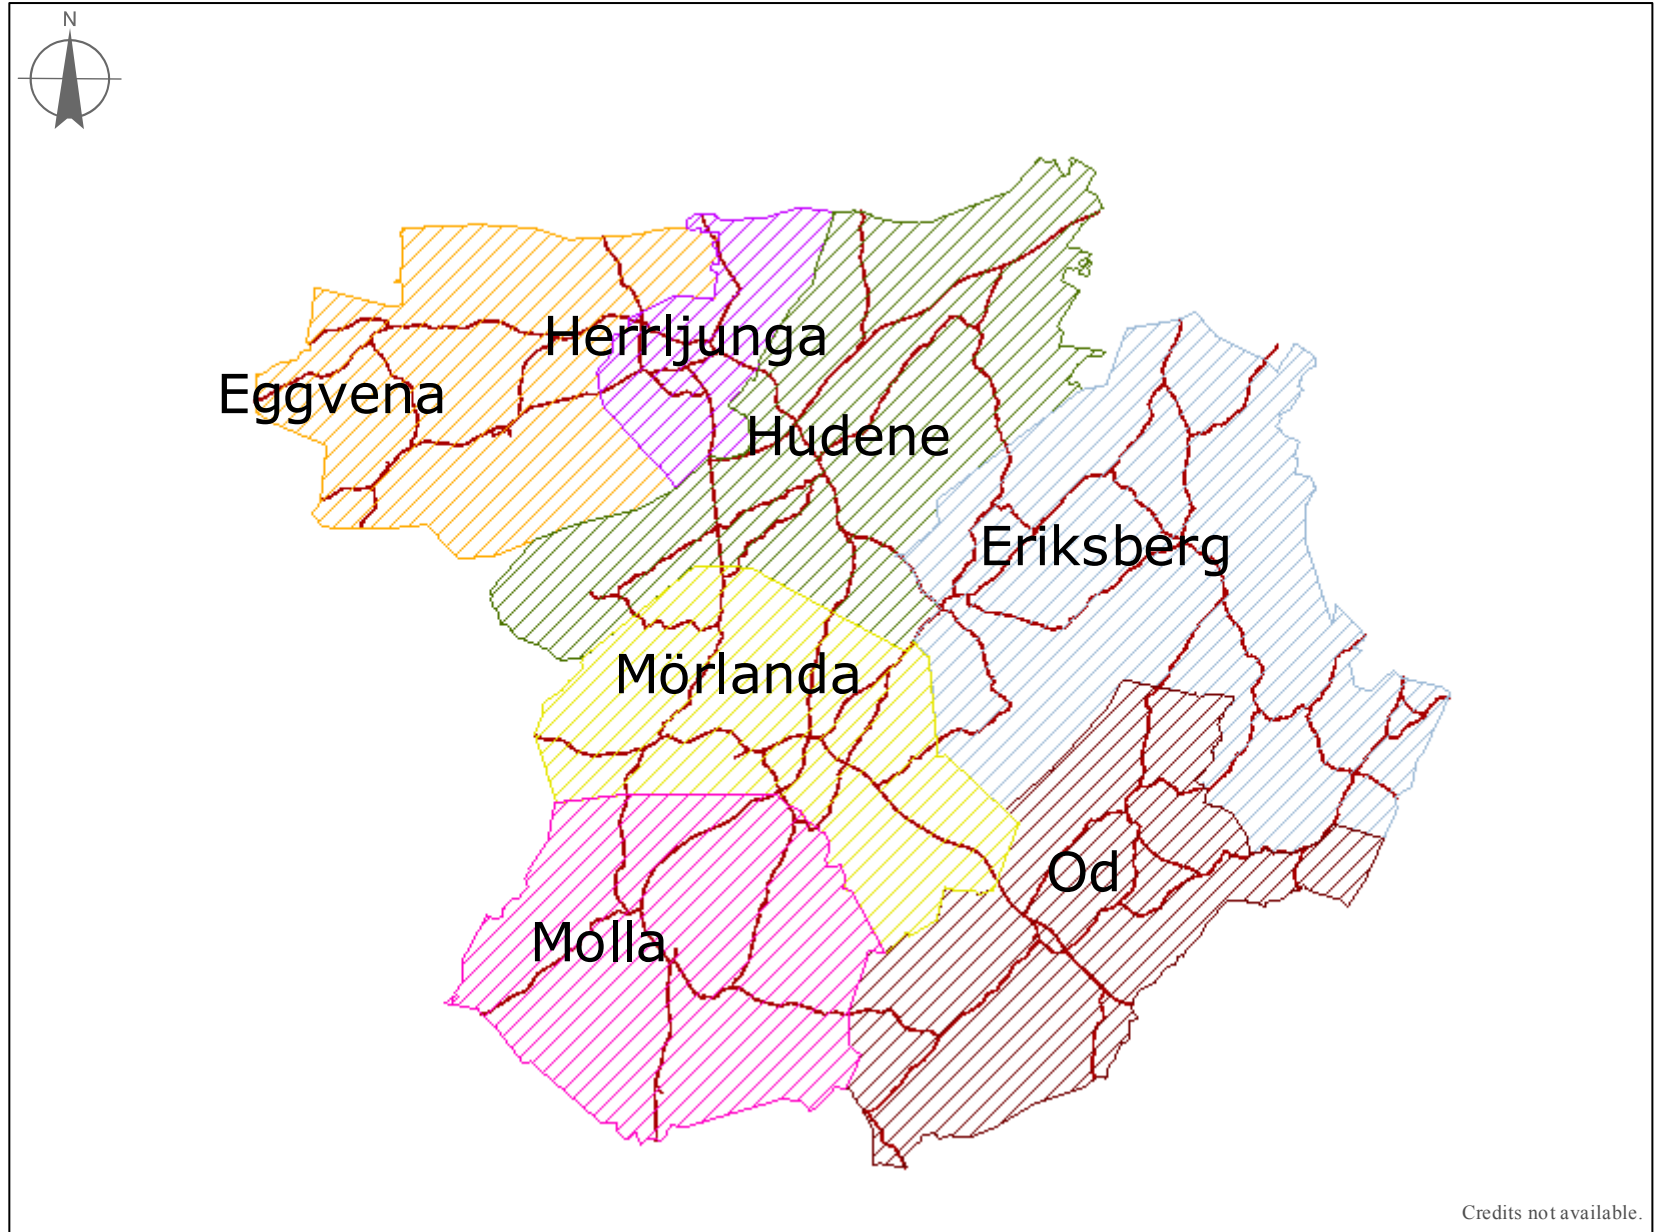

# Skolornas upptagningsområden

juni 16, 2015

## Teckenförklaring

-  Mörlanda
-  Eggvena
-  Eriksberg
-  Herrljunga
-  Hudene
-  Molla
-  Od
-  Större väg
-  Järnväg
-  Färjeled
-  Väg eller järnväg under byggnad

5 0 5 10 15 [km]

1:200 000