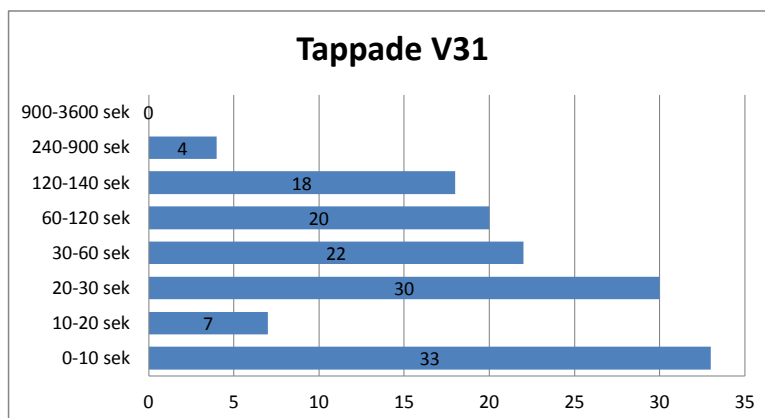

Väntetider besvarade v.31

0-10 sek	441
10-20 sek	131
20-30 sek	56
30-60 sek	113
60-120 sek	105
120-140 sek	82
240-900 sek	16
900-3600 sek	0

Väntetider tappade v.31

0-10 sek	33
10-20 sek	7
20-30 sek	30
30-60 sek	22
60-120 sek	20
120-140 sek	18
240-900 sek	4
900-3600 sek	0

Väntetider besvarade v.32

0-10 sek	254
10-20 sek	208
20-30 sek	122
30-60 sek	162
60-120 sek	210
120-140 sek	157
240-900 sek	30
900-3600 sek	0

Väntetider tappade v.32

0-10 sek	38
10-20 sek	10
20-30 sek	47
30-60 sek	48
60-120 sek	45
120-140 sek	40
240-900 sek	6
900-3600 sek	0