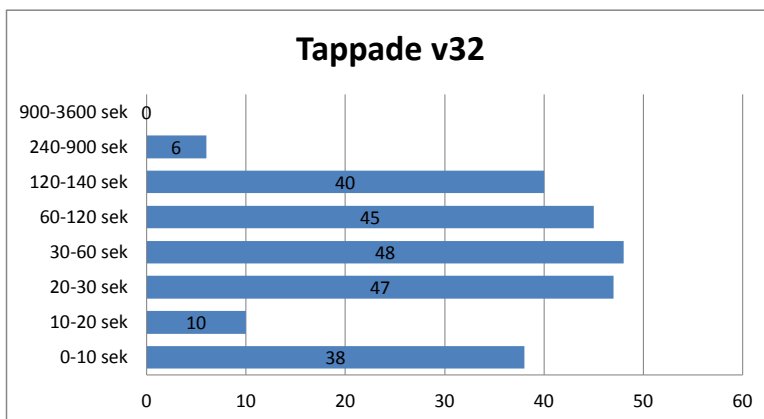

Väntetider besvarade v.31

0-10 sek	441
10-20 sek	131
20-30 sek	56
30-60 sek	113
60-120 sek	105
120-140 sek	82
240-900 sek	16
900-3600 sek	0

Väntetider tappade v.31

0-10 sek	33
10-20 sek	7
20-30 sek	30
30-60 sek	22
60-120 sek	20
120-140 sek	18
240-900 sek	4
900-3600 sek	0

Väntetider besvarade v.32

0-10 sek	254
10-20 sek	208
20-30 sek	122
30-60 sek	162
60-120 sek	210
120-140 sek	157
240-900 sek	30
900-3600 sek	0

Väntetider tappade v.32

0-10 sek	38
10-20 sek	10
20-30 sek	47
30-60 sek	48
60-120 sek	45
120-140 sek	40
240-900 sek	6
900-3600 sek	0