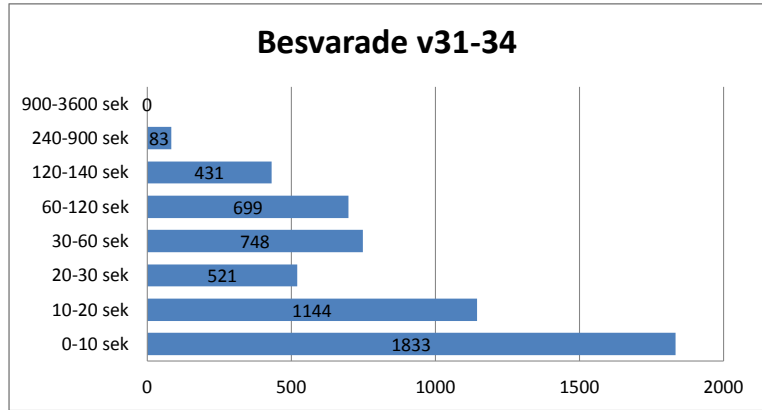

Väntetider besvarade v.31-34

0-10 sek	1833
10-20 sek	1144
20-30 sek	521
30-60 sek	748
60-120 sek	699
120-140 sek	431
240-900 sek	83
900-3600 sek	0