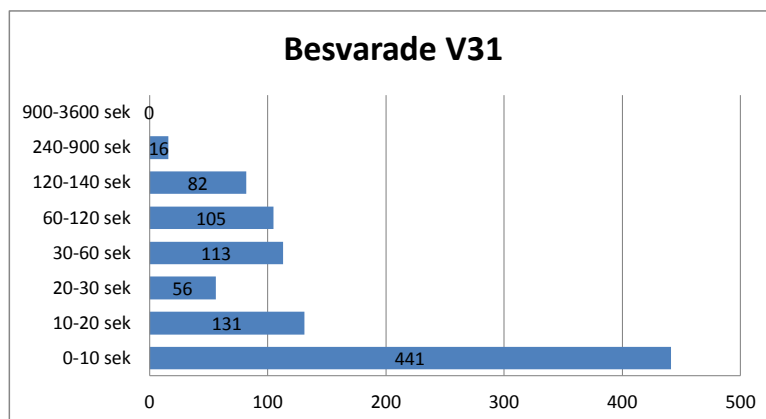

Väntetider besvarade v.31

0-10 sek	441
10-20 sek	131
20-30 sek	56
30-60 sek	113
60-120 sek	105
120-140 sek	82
240-900 sek	16
900-3600 sek	0

Väntetider tappade v.31

0-10 sek	33
10-20 sek	7
20-30 sek	30
30-60 sek	22
60-120 sek	20
120-140 sek	18
240-900 sek	4
900-3600 sek	0

Väntetider besvarade v.32

0-10 sek	254
10-20 sek	208
20-30 sek	122
30-60 sek	162
60-120 sek	210
120-140 sek	157
240-900 sek	30
900-3600 sek	0

Väntetider tappade v.32

0-10 sek	38
10-20 sek	10
20-30 sek	47
30-60 sek	48
60-120 sek	45
120-140 sek	40
240-900 sek	6
900-3600 sek	0