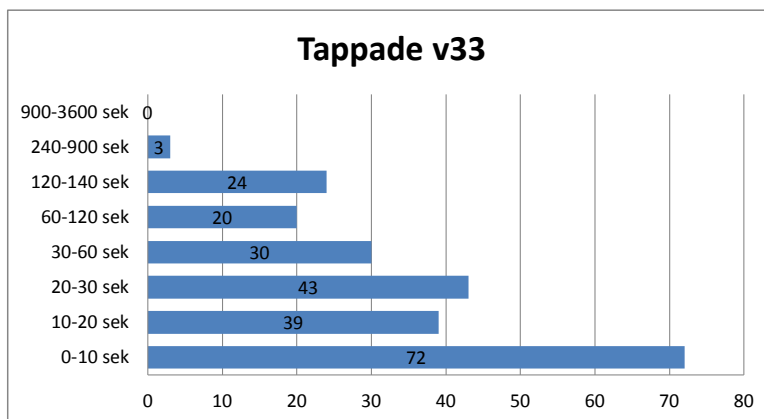

Väntetider besvarade v.32

0-10 sek	254
10-20 sek	208
20-30 sek	122
30-60 sek	162
60-120 sek	210
120-140 sek	157
240-900 sek	30
900-3600 sek	0

Väntetider tappade v.32

0-10 sek	38
10-20 sek	10
20-30 sek	47
30-60 sek	48
60-120 sek	45
120-140 sek	40
240-900 sek	6
900-3600 sek	0

Väntetider besvarade v.33

0-10 sek	560
10-20 sek	415
20-30 sek	168
30-60 sek	229
60-120 sek	186
120-140 sek	69
240-900 sek	16
900-3600 sek	0

Väntetider tappade v.33

0-10 sek	72
10-20 sek	39
20-30 sek	43
30-60 sek	30
60-120 sek	20
120-140 sek	24
240-900 sek	3
900-3600 sek	0