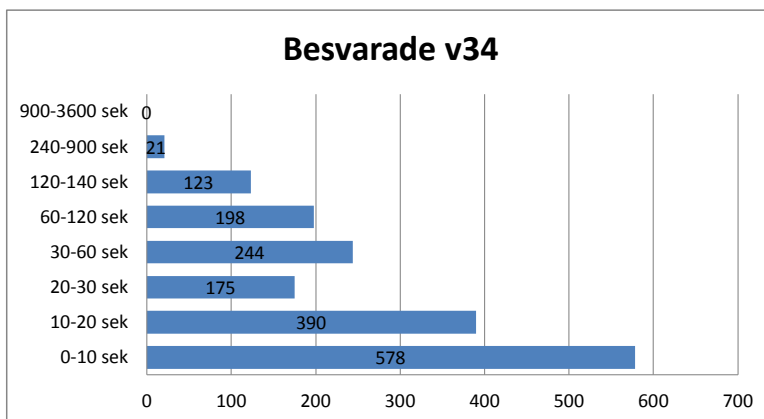

Väntetider besvarade v.33

0-10 sek	560
10-20 sek	415
20-30 sek	168
30-60 sek	229
60-120 sek	186
120-140 sek	69
240-900 sek	16
900-3600 sek	0

Väntetider tappade v.33

0-10 sek	72
10-20 sek	39
20-30 sek	43
30-60 sek	30
60-120 sek	20
120-140 sek	24
240-900 sek	3
900-3600 sek	0

Väntetider besvarade v.34

0-10 sek	578
10-20 sek	390
20-30 sek	175
30-60 sek	244
60-120 sek	198
120-140 sek	123
240-900 sek	21
900-3600 sek	0

Väntetider tappade v.34

0-10 sek	72
10-20 sek	24
20-30 sek	48
30-60 sek	56
60-120 sek	45
120-140 sek	27
240-900 sek	4
900-3600 sek	0