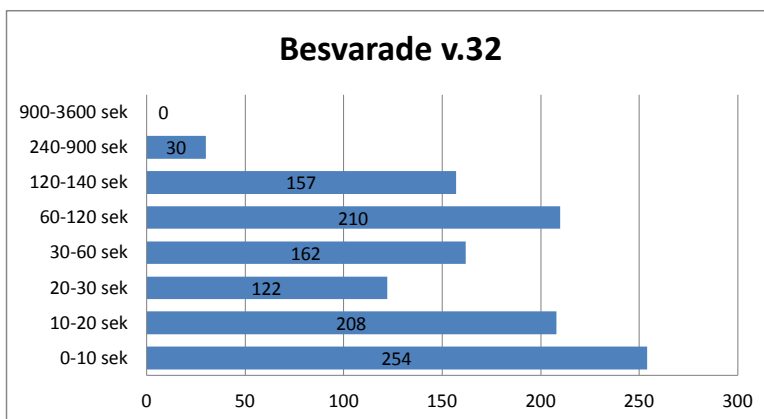

Väntetider besvarade v.31

0-10 sek	441
10-20 sek	131
20-30 sek	56
30-60 sek	113
60-120 sek	105
120-140 sek	82
240-900 sek	16
900-3600 sek	0

Väntetider tappade v.31

0-10 sek	33
10-20 sek	7
20-30 sek	30
30-60 sek	22
60-120 sek	20
120-140 sek	18
240-900 sek	4
900-3600 sek	0

Väntetider besvarade v.32

0-10 sek	254
10-20 sek	208
20-30 sek	122
30-60 sek	162
60-120 sek	210
120-140 sek	157
240-900 sek	30
900-3600 sek	0

Väntetider tappade v.32

0-10 sek	38
10-20 sek	10
20-30 sek	47
30-60 sek	48
60-120 sek	45
120-140 sek	40
240-900 sek	6
900-3600 sek	0