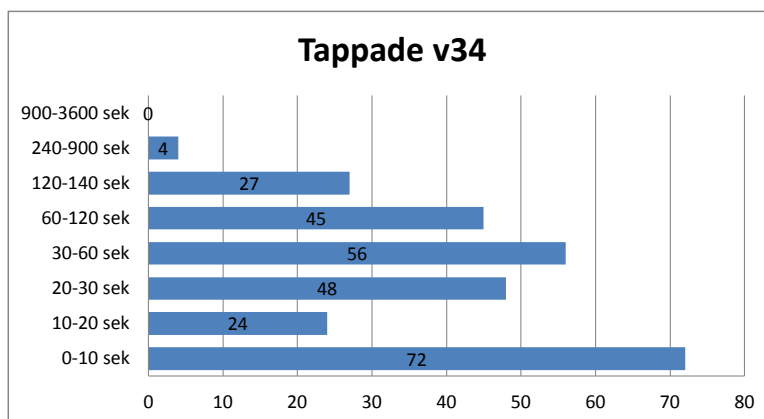

Väntetider besvarade v.33

0-10 sek	560
10-20 sek	415
20-30 sek	168
30-60 sek	229
60-120 sek	186
120-140 sek	69
240-900 sek	16
900-3600 sek	0

Väntetider tappade v.33

0-10 sek	72
10-20 sek	39
20-30 sek	43
30-60 sek	30
60-120 sek	20
120-140 sek	24
240-900 sek	3
900-3600 sek	0

Väntetider besvarade v.34

0-10 sek	578
10-20 sek	390
20-30 sek	175
30-60 sek	244
60-120 sek	198
120-140 sek	123
240-900 sek	21
900-3600 sek	0

Väntetider tappade v.34

0-10 sek	72
10-20 sek	24
20-30 sek	48
30-60 sek	56
60-120 sek	45
120-140 sek	27
240-900 sek	4
900-3600 sek	0