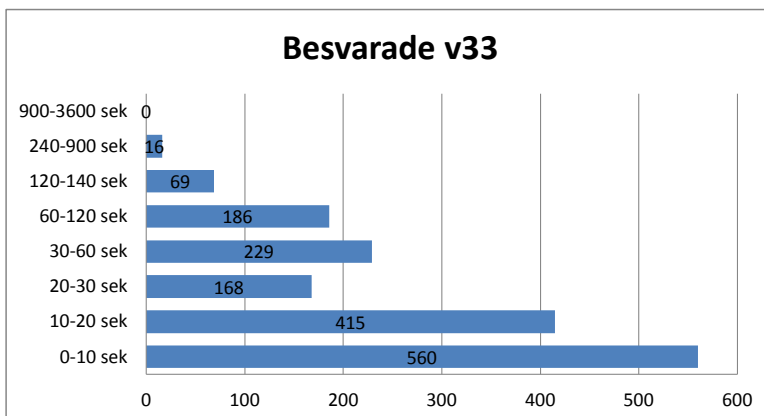

Väntetider besvarade v.32

0-10 sek	254
10-20 sek	208
20-30 sek	122
30-60 sek	162
60-120 sek	210
120-140 sek	157
240-900 sek	30
900-3600 sek	0

Väntetider tappade v.32

0-10 sek	38
10-20 sek	10
20-30 sek	47
30-60 sek	48
60-120 sek	45
120-140 sek	40
240-900 sek	6
900-3600 sek	0

Väntetider besvarade v.33

0-10 sek	560
10-20 sek	415
20-30 sek	168
30-60 sek	229
60-120 sek	186
120-140 sek	69
240-900 sek	16
900-3600 sek	0

Väntetider tappade v.33

0-10 sek	72
10-20 sek	39
20-30 sek	43
30-60 sek	30
60-120 sek	20
120-140 sek	24
240-900 sek	3
900-3600 sek	0